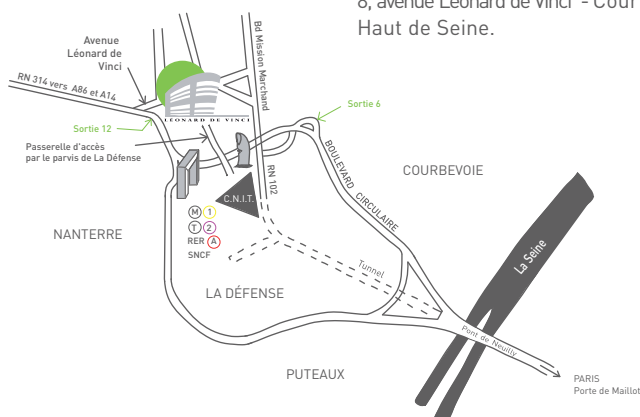

LOCALISEZ LE PÔLE LÉONARD DE VINCI

TRANSPORTS EN COMMUN :

- Métro ligne 1 - RER A station "Grande Arche de la Défense"
- SNCF - station "La Défense"
- Sortie E ou côté CNIT

Sur le Parvis de la Défense, suivre le fléchage et emprunter la passerelle qui enjambe le Boulevard Circulaire (accès Place Carpeaux, à côté du Pouce de César).

VÉHICULES :

- Boulevard Circulaire de la Défense par le Pont de Neuilly
- Sortie la Défense 6 - Direction La Garenne-Colombes
- 1er feu à droite, boulevard de la Mission Marchand
- 2ème rue à gauche, avenue Léonard de Vinci .

PARKING SÉCURISÉ DE 600 PLACES :

8, avenue Léonard de Vinci - Courbevoie Haut de Seine.

INSTITUT
LÉONARD DE VINCI

INSTITUT LÉONARD DE VINCI
2 - 12, Avenue Léonard de Vinci
92916 Paris la Défense Cedex
Tél. : 01 41 16 73 37
www.ilv.fr
e-mail: ilv@devinci.fr